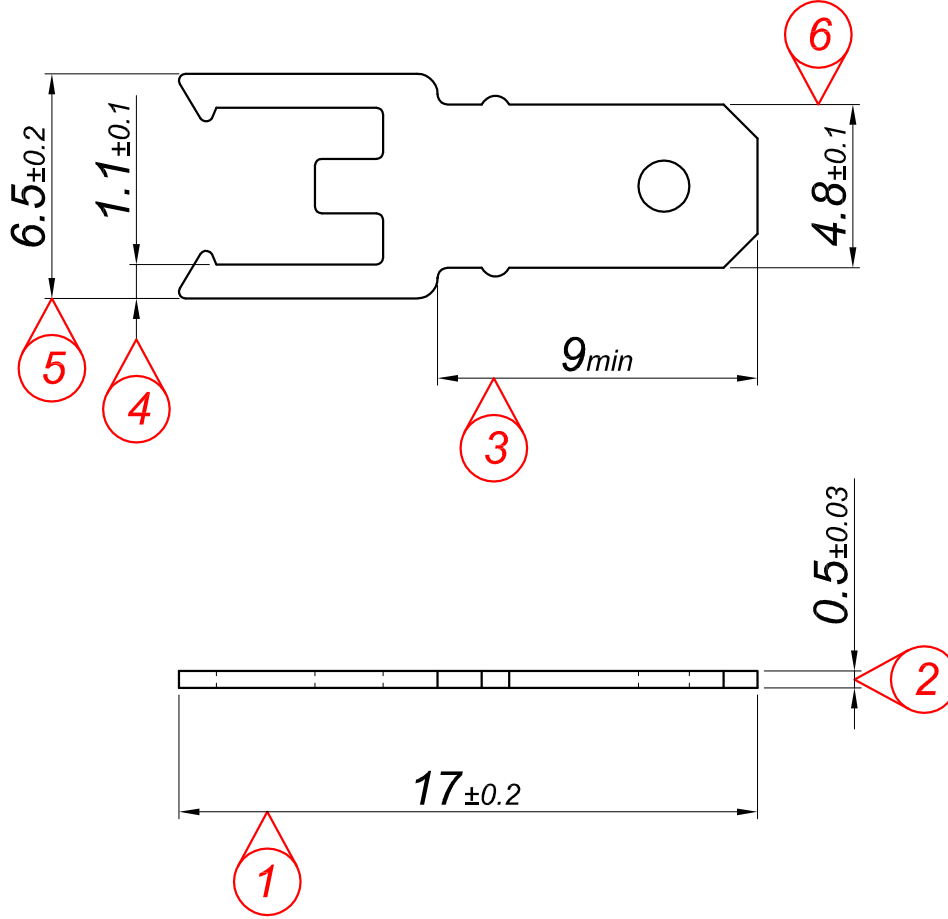

PARÇA KODU PART CODE	PARÇA ADI PART NAME	s ÖLÇÜSÜ (KALINLIK) s MEASURE (THICKNESS)	Malzeme Material	Kaplama / Coating		
				SN	AG	Nİ
TE 2361 DP	CAM SİGORTA TUTUCUSU 4.8 =DP=	-----	(CuZn30) Pirinç / Brass	-	-	-
TE 2361 DPK	CAM SİGORTA TUTUCUSU 4.8 =DPK=	-----	(CuZn30) Pirinç / Brass	+	-	-

Perspektif  
Perspective

Resim üzerinden ölçü almayınız  
do not measure on drawing

Tarih / Date	14.08.2012	İmza /Signature	Ölçek /Scale			
Çizen / Desing	M.Yağcı		5 / 1			
Onay / Approval	S.Gölcük		No		Değişiklik / Revision	Tarih/Date
	Parça Adı: Part Name	CAM SİGORTA TUTUCUSU 4.8			Parça Kodu: Part Code	TE 2361